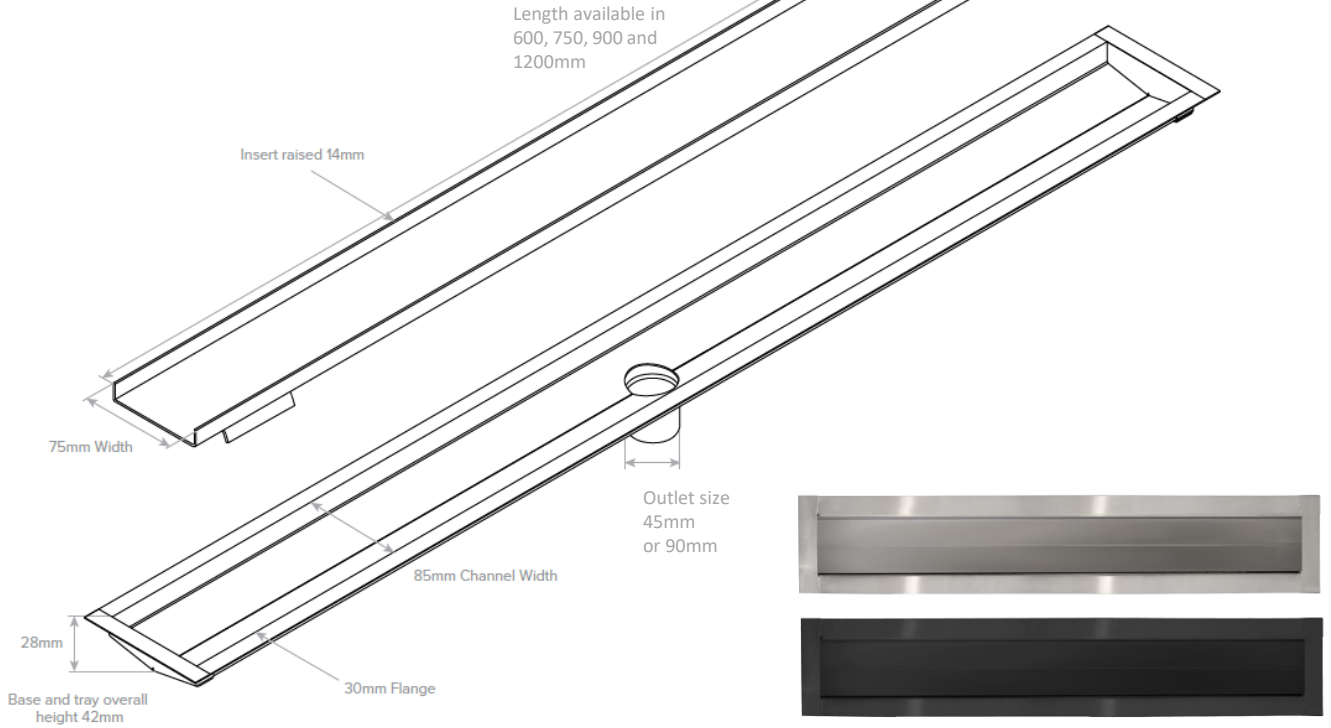

SMART WASTES AUSTRALIA

CUSTOM BUILT. GUARANTEED QUALITY.

Edge Trough V Channel Tile Insert Drains

Stainless Steel Finish

Grate Width 75mm / Channel Width 85mm+30

Edge Trough V Channel with Heelguard Drains

Matte Black Finish

Grate Width 75mm / Channel Width 85mm+30

<input type="checkbox"/> 600L x 75W x 30.5D (mm) 45mm Centre Outlet ETTI75600S45C	<input type="checkbox"/> 600L x 75W x 30.5D (mm) 45mm Centre Outlet ETTI75600S45CMB
<input type="checkbox"/> 750L x 75W x 30.5D (mm) 45mm Centre Outlet ETTI75750S45C	<input type="checkbox"/> 750L x 75W x 30.5D (mm) 45mm Centre Outlet ETTI75750S45CMB
<input type="checkbox"/> 900L x 75W x 30.5D (mm) 45mm Centre Outlet ETTI75900S45C	<input type="checkbox"/> 900L x 75W x 30.5D (mm) 45mm Centre Outlet ETTI75900S45CMB
<input type="checkbox"/> 1200L x 75W x 30.5D (mm) 45mm Centre Outlet ETTI751200S45C	<input type="checkbox"/> 1200L x 75W x 30.5D (mm) 45mm Centre Outlet ETTI751200S45CMB
<input type="checkbox"/> 600L x 75W x 30.5D (mm) 90mm Centre Outlet ETTI75600S90C	<input type="checkbox"/> 600L x 75W x 30.5D (mm) 90mm Centre Outlet ETTI75600S90CMB
<input type="checkbox"/> 750L x 75W x 30.5D (mm) 90mm Centre Outlet ETTI75750S90C	<input type="checkbox"/> 750L x 75W x 30.5D (mm) 90mm Centre Outlet ETTI75750S90CMB
<input type="checkbox"/> 900L x 75W x 30.5D (mm) 90mm Centre Outlet ETTI75900S90C	<input type="checkbox"/> 900L x 75W x 30.5D (mm) 90mm Centre Outlet ETTI75900S90CMB
<input type="checkbox"/> 1200L x 75W x 30.5D (mm) 90mm Centre Outlet ETTI751200S90C	<input type="checkbox"/> 1200L x 75W x 30.5D (mm) 90mm Centre Outlet ETTI751200S90CMB